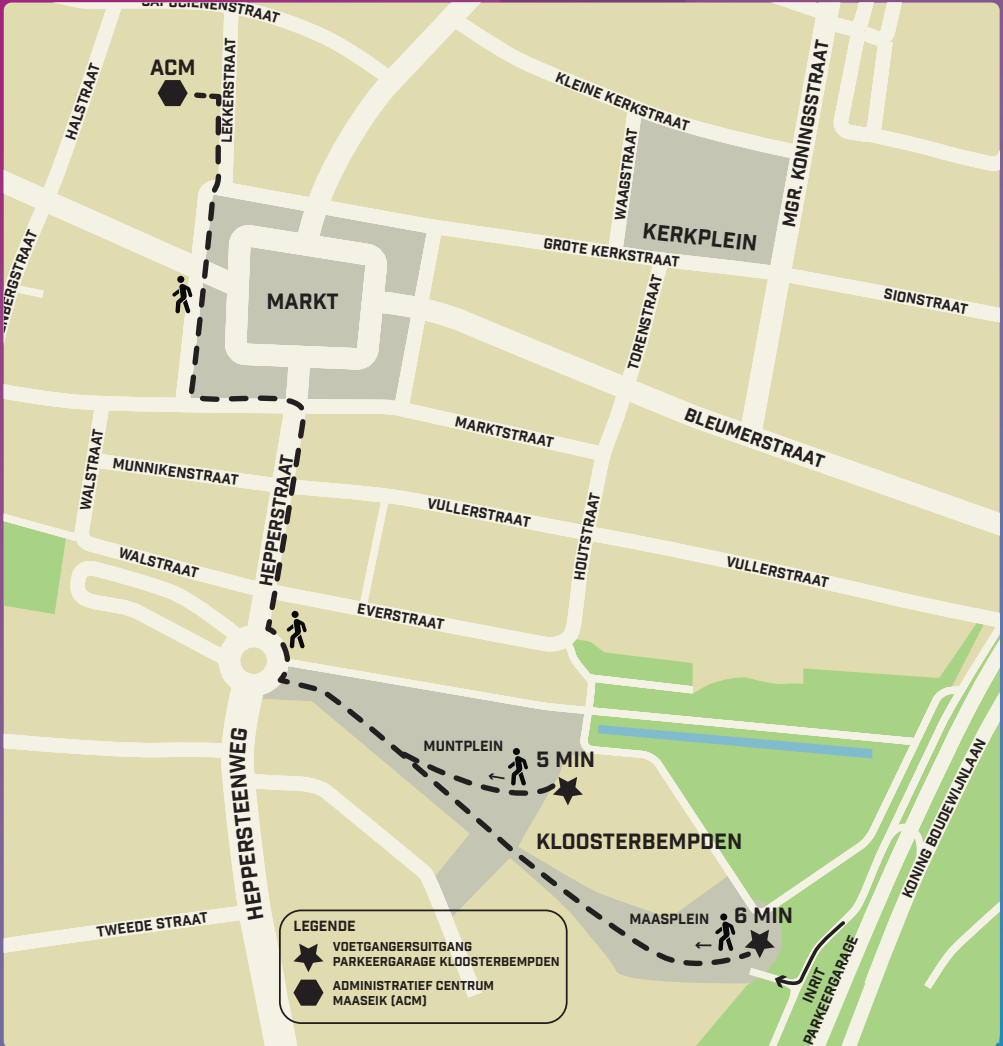

Parkeer 2 uur gratis in parkeergarage Kloosterbempden

en je bent op 5 min. wandelen
in het stedelijk administratief centrum,
Lekkerstraat 10.

MAASEIK
het watermerk

maaseik.be